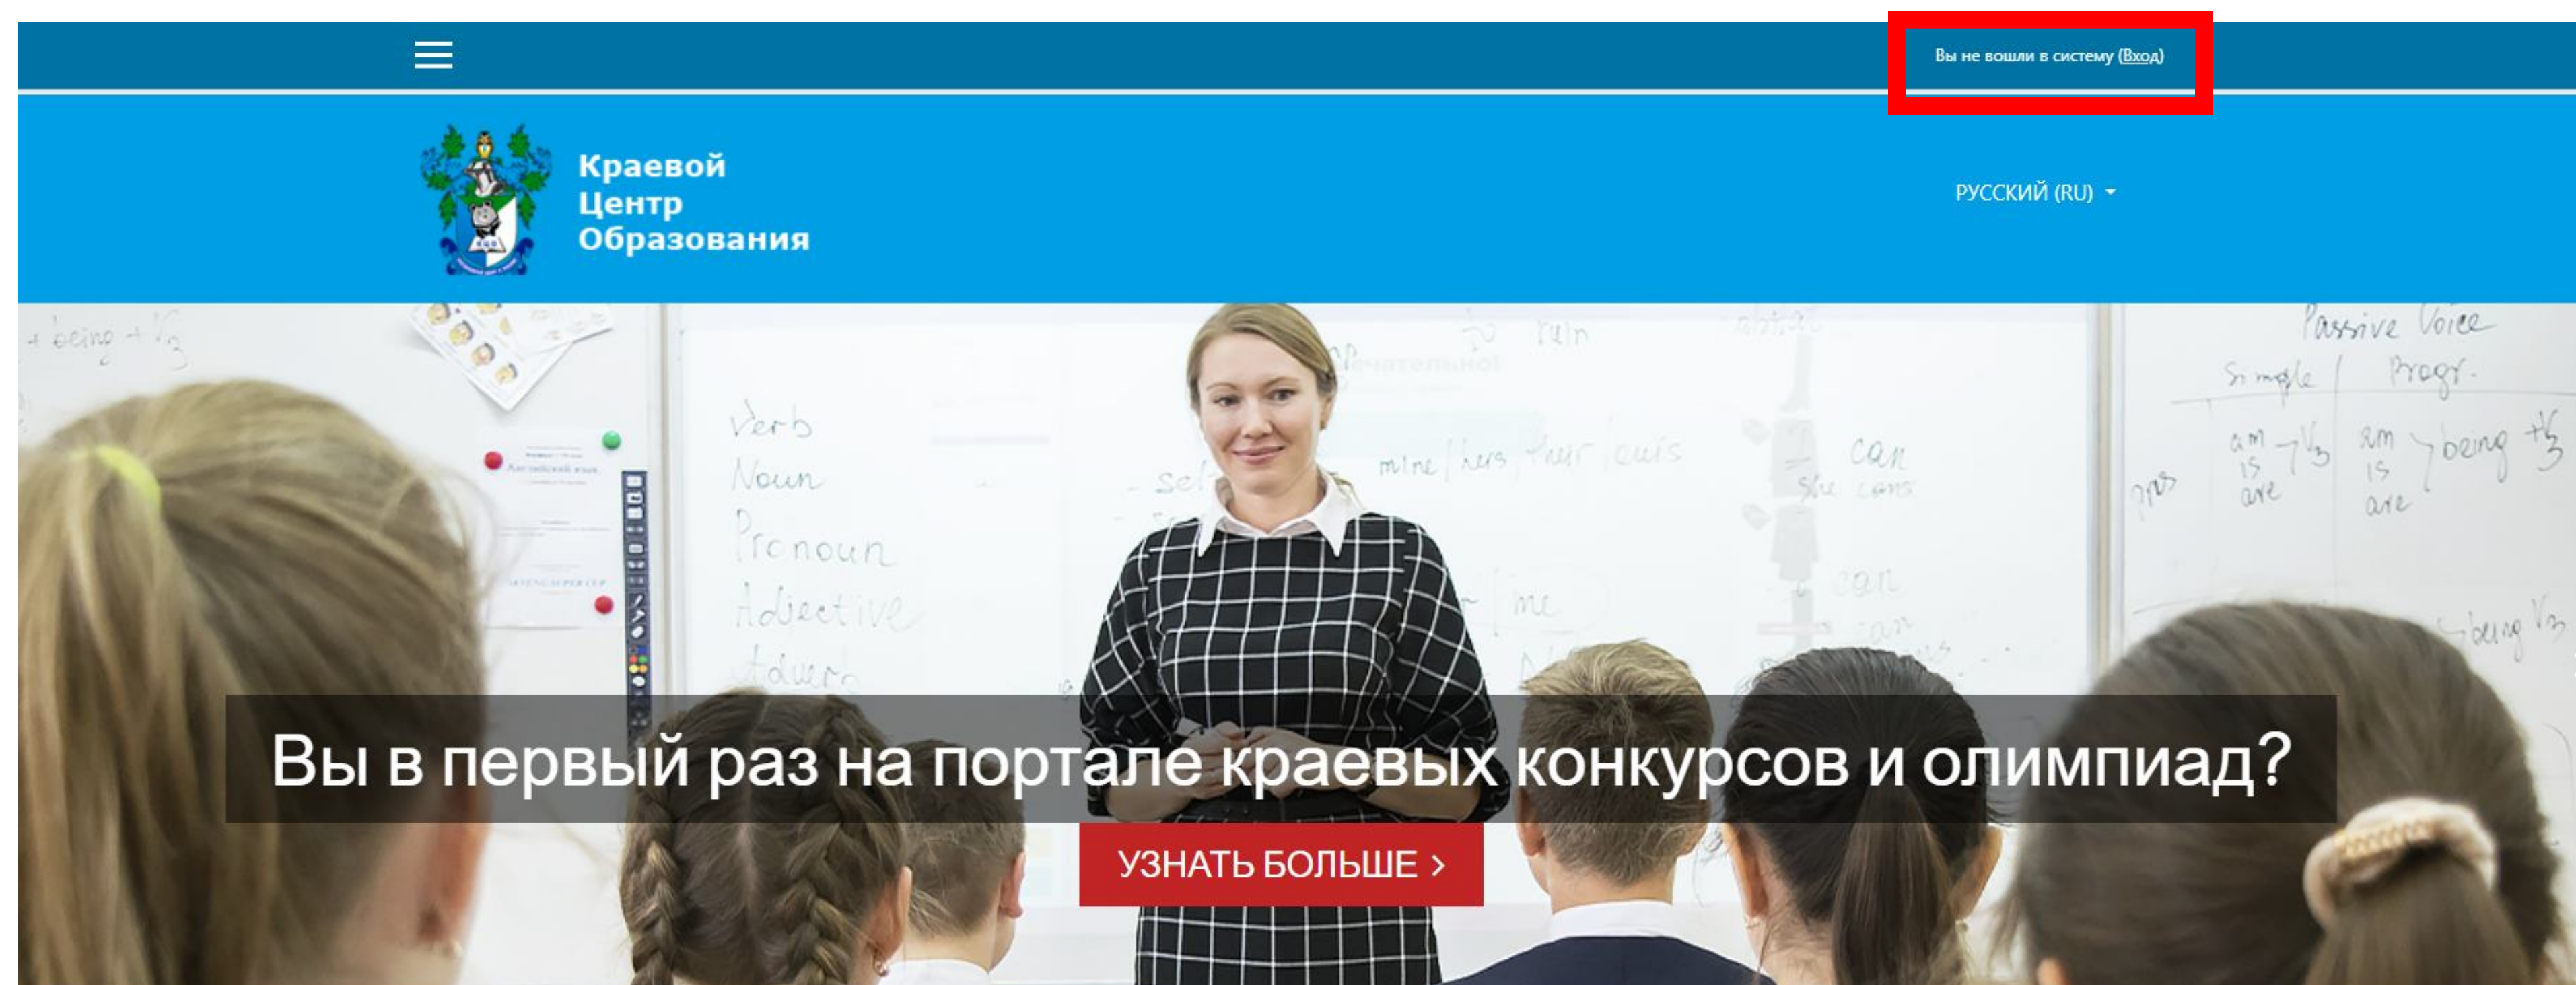

«Мой Лермонтов» -интеллектуальная игра

Для участия в интерактивной интеллектуальной игре «Мой Лермонтов» необходимо зарегистрироваться на портале конкурсов и олимпиад КГАНОУ КЦО <https://moodlekco.kco27.ru/>